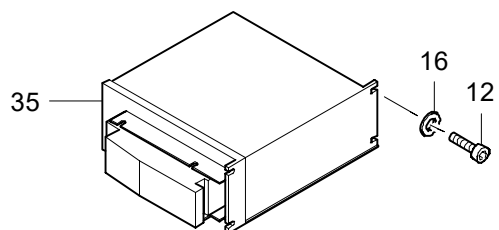

GROVE

STEUEREINHEIT RECHTS
CONTROL UNIT RIGHT PRE-ASSEMBLY

BILDТАFЕL
PICTORIAL DISPLAY

01.09

3157635-ETL B

1/2

GMK 5170
BE 505
G 781

GROVE

STEUEREINHEIT RECHTS
CONTROL UNIT RIGHT PRE-ASSEMBLY

BILDТАFЕL
PICTORIAL DISPLAY

01.09

3157635-ETL B

2/2

GMK 5170
BE 505
G 781