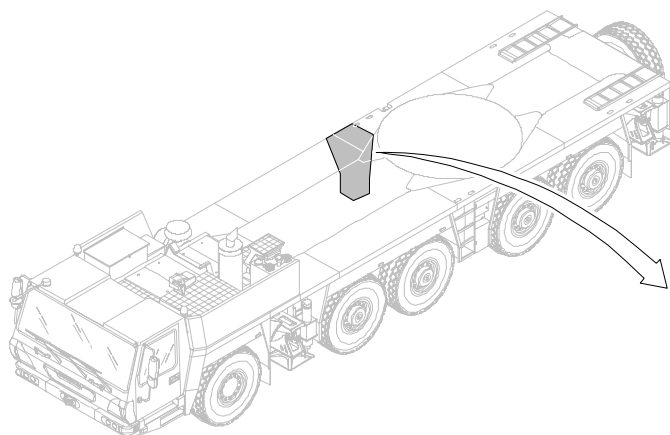

GROVE

STEUEREINHEIT RECHTS
CONTROL UNIT RIGHT PRE-ASSEMBLY

BILDТАFЕL
PICTORIAL DISPLAY

01.09

3157635-ETL B

1/2

GMK 5170
BE 505
G 781

GROVE