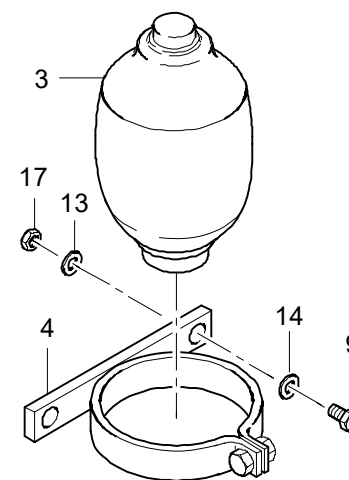

GROVE

STEUEREINHEIT RECHTS
CONTROL UNIT RIGHT PRE-ASSEMBLY

BILDТАFЕL
PICTORIAL DISPLAY

01.09

3157635-ETL B

1/2

GMK 5170
BE 505
G 781

GROVE

STEUEREINHEIT RECHTS
CONTROL UNIT RIGHT PRE-ASSEMBLY

BILDТАFЕL
PICTORIAL DISPLAY

01.09

3157635-ETL B

2/2

GMK 5170
BE 505
G 781