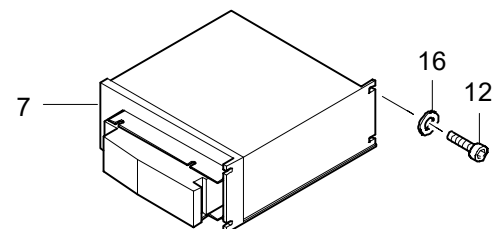

GROVE

STEUEREINHEIT RECHTS
CONTROL UNIT RIGHT PRE-ASSEMBLY

BILDТАFЕL
PICTORIAL DISPLAY

01.09

3157635-ETL B

1/2

GMK 5170
BE 505
G 781

GROVE

STEUEREINHEIT RECHTS
CONTROL UNIT RIGHT PRE-ASSEMBLY

BILDТАFЕL
PICTORIAL DISPLAY

01.09

3157635-ETL B

2/2

GMK 5170
BE 505
G 781