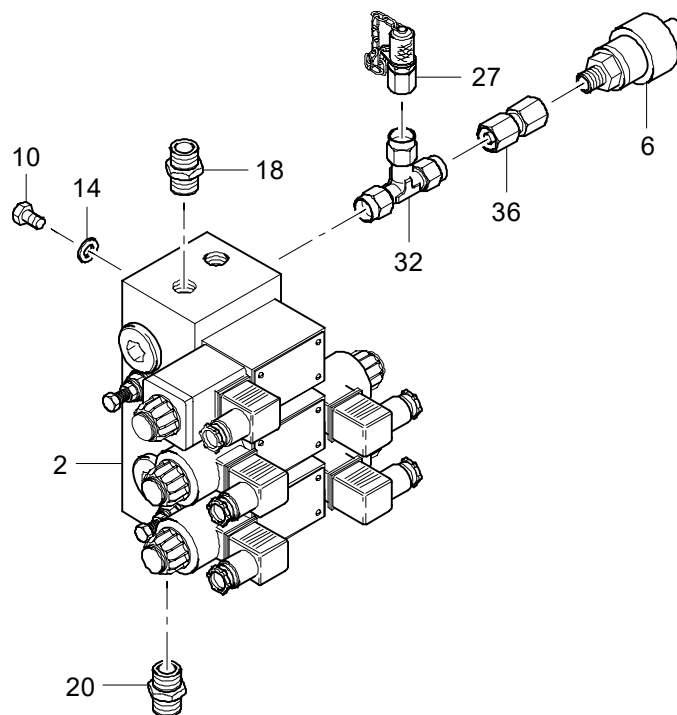

GROVE

STEUEREINHEIT RECHTS
CONTROL UNIT RIGHT PRE-ASSEMBLY

BILDТАFЕL
PICTORIAL DISPLAY

01.09

3157635-ETL B

1/2

GMK 5170
BE 505
G 781

GROVE

STEUEREINHEIT RECHTS
CONTROL UNIT RIGHT PRE-ASSEMBLY

BILDТАFЕL
PICTORIAL DISPLAY

01.09

3157635-ETL B

2/2

GMK 5170
BE 505
G 781